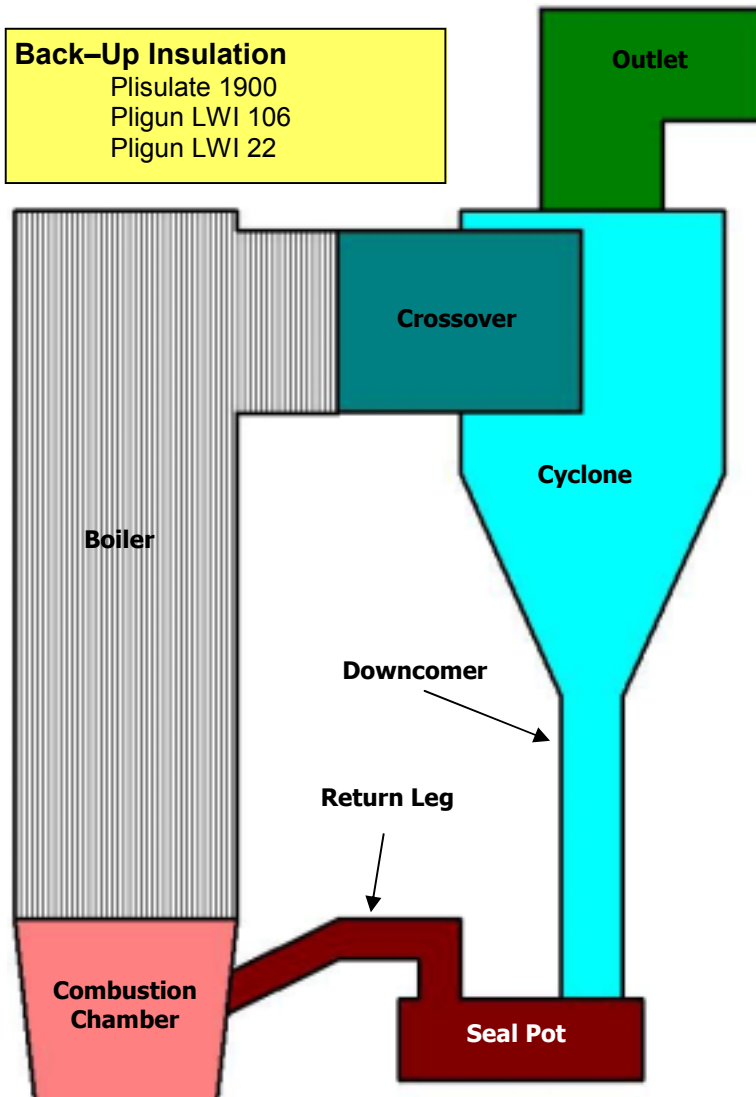

Application Guide

Circulating Fluid Bed (CFB) Boilers

Hot Face Refractory Choices

Combustion Chamber	Cyclone Crossover	Cyclone & Downcomer	Gas Outlet & Hood	Return Leg & J-Seal
Plibrico 68 SA Plibrico SiC 80 Pligun SiC 80 Plicast HyMOR 3100 Special Pli-Shot HyMOR SiC 80	Plibrico 68 SA Pligun HyREZIST 2700 Pligun HyMOR 8 Pli-Shot HyMOR 3100 Special	Plibrico 68 SA Pligun HyMOR 8 Pli-Shot HyMOR 3100 Special Plicast HyMOR TSR Plus KK	Pligun 3000 Pligun HyREZIST 2700 Pligun HyMOR 8	Plibrico 68 SA Plicast HyMOR TSR Plus KK Plicast HyMOR 3100 Special