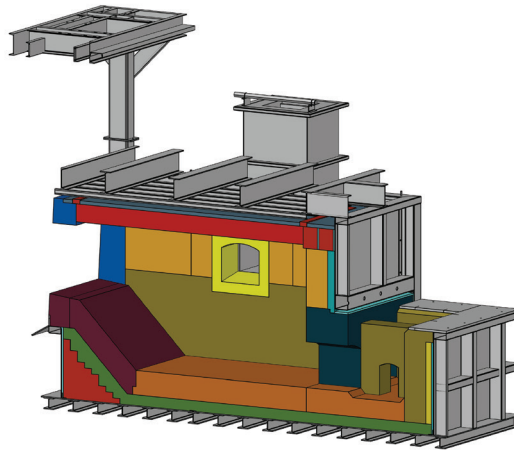

APPLICATION GUIDE

Aluminum Reverbratory Furnace

Hot Face Metal Contact Areas	Lower Sidewall & Well	Hearth	Division Wall	Ramp & Sill
<i>Normal Service</i>	Plicast Al-Tuff 3100 Special Plicast Al-Tuff 3100 Plibrico 68 SA	Plicast Al-Tuff 3100 Special Plibrico 85 S Special	Plicast Al-Tuff 3100 Special Plicast Al-Tuff 3100	Plicast Al-Tuff 3100 Special Plicast Al-Shield 2765
<i>Severe Service</i>	Plicast Al-Shield GHC 7 Plicast Al-Shield GHC 8 Plibrico 85 S Special	Plicast Al-Shield 2765 Plicast Al-Tuff 65C Plicast Al-Tuff 80C	Plicast Al-Shield GHC 7 Plicast Al-Shield GHC 8	Plicast Al-Tuff 65C Plicast Al-Tuff 80C

Superstructure	Upper Sidewall	Roof	Jamb & Lintel
<i>Normal Service</i>	Pligun HyMOR 3100 Special Plicast HyMOR APS 55 Plicast HyMOR 3000 Plibrico 60 AB	Pligun HyMOR 3100 Special Plicast HyMOR APS 55 Plicast HyMOR 3000	Plicast HyMOR 3100 Special
<i>Severe Service</i>	Plicast HyMOR 3100 Plicast Super HyMOR 65 Plibrico 68 SA	Plicast HyMOR 3100 Plicast Super HyMOR 65	Plicast HyMOR 65C